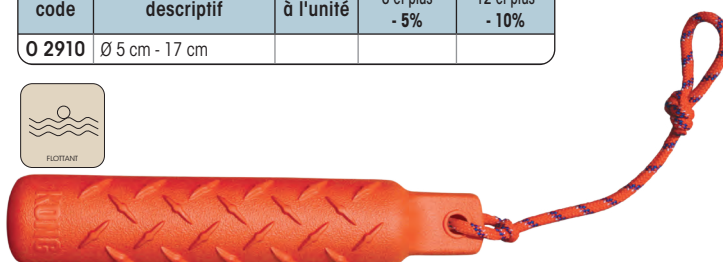

KONG® TRAINING DUMMY

Cet apportable en mousse de couleur vive est l'objet idéal pour les jeux de lancer/rapporter. Il permet d'apprendre aux chiens à porter des objets souples en gueule. L'apportable de dressage flotte et peut être utilisé aussi bien dans l'eau que sur terre.

code	descriptif	à l'unité	6 et plus - 5%	12 et plus - 10%
0 2910	Ø 5 cm - 17 cm