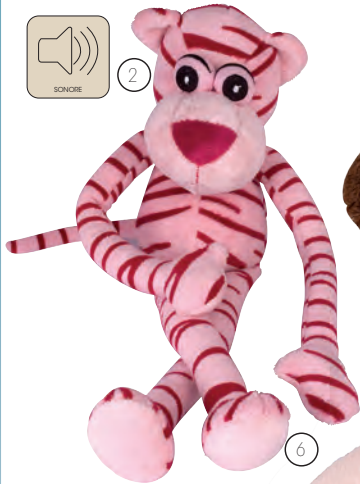

PELUCHES

code	n°	descriptif	à l'unité	6 et plus - 10%	12 et plus - 20%
P 1251	1	Flamant Rose - longueur 28 cm			
P 1050	2	Panthère rose - longueur 38 cm			
P 1362	3	Hibou papier froissé - longueur 19 cm			
P 1065	4	Tortue verte - longueur 20 cm			
P 1363	5	Balle peluche monstre bleu Ø 12 cm			
P 1413	6	Pticu 17 cm			
P 1297	7	Mule sleepy 18 cm			
P 1364	8	Frites 14 cm			
P 1365	9	Pieuvre réversible 19 cm			
P 1420	10	Paquet de chips (papier froissé) 17 cm