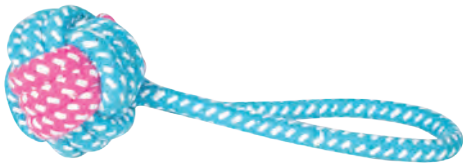

JOUET CORDE BALLE AVEC DOUBLE ANSE BLEU ET BEIGE ★

Double corde de jeu avec balle. Idéal pour les jeux de traction avec votre animal. Longueur : 18 cm. Diamètre de la balle : 5 cm.

code	descriptif	à l'unité	6 et plus - 10%	12 et plus - 20%
0 0473	18 cm Ø 5 cm