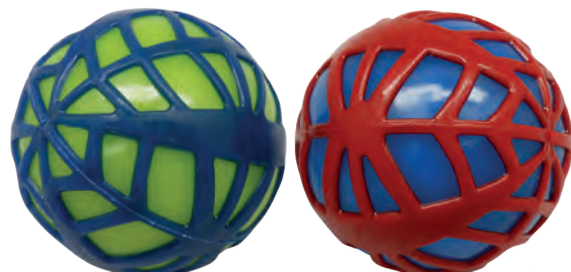

BALLE LUMINEUSE

Jouet pour chien balle en caoutchouc souple avec organe lumineux intérieur. Extra rebondissant ! Au contact du rebond, l'organe lumineux se déclenche et s'arrête après quelques secondes. Particulièrement attractif pour jouer dans la nuit ou la pénombre. Des heures de jeu pour votre compagnon ! Convient aux chiens de moyennes et grandes tailles.

code	descriptif	à l'unité	6 et plus - 5%	12 et plus - 10%
O 0025	Ø 10 cm			

Coloris assortis