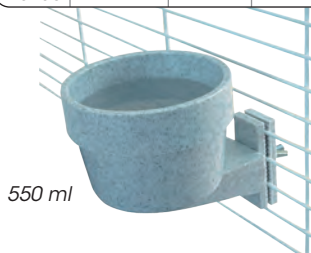

## CROCK LARGE (550 ml)

Mangeoire-abreuvoir 550 ml pour cages en fil métal. Se déboîte facilement pour le nettoyage.

code	desc.	à l'unité	6 et plus - 5%	12 et plus - 10%
R 0703	550 ml			

550 ml