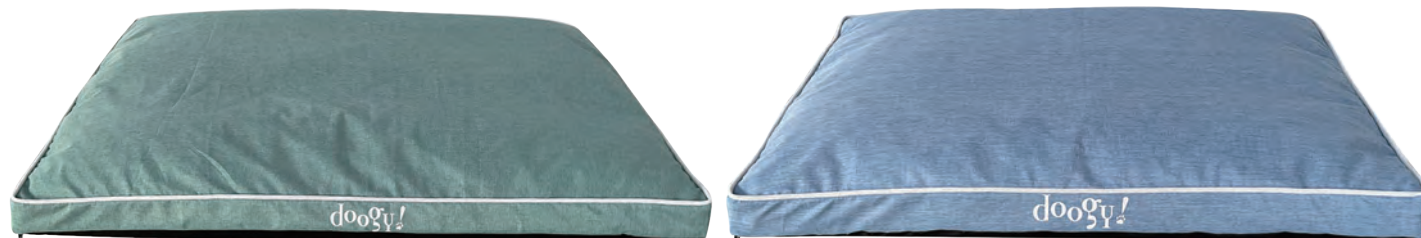

COUCHAGE & PRÊT À PORTER