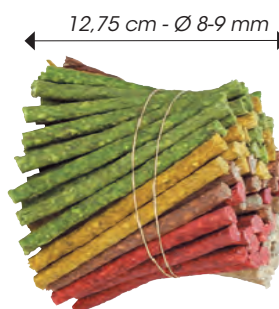

100 BÂTONNETS MUNCHY MIXTE

Bâtonnets à mâcher. Vendus par lot de 100. Diamètre 9 mm.

code	descriptif	à l'unité	6 et plus - 5%	12 et plus - 10%
O 0636	100 bâtonnets - Mixte