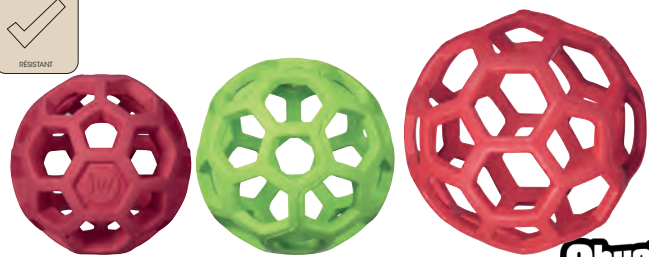

HOL-EE ROLLER

Jouet en caoutchouc naturel ultra résistant et multifonction ! Ce jouet peut-être tout simplement un jouet à mâcher ou également un distributeur de friandises interactif. De par sa forme alvéolée, ce jouet est très facile à attraper par l'animal et par le maître, à donner à l'animal sous surveillance.

code	taille	descriptif	à l'unité	6 et plus - 5%	12 et plus - 10%
O 2749	XS	Ø 4 cm - coloris variés			
O 2750	S	Ø 8,5 cm - coloris variés			
O 2751	M	Ø 12,5 cm - coloris variés			
O 2752	L	Ø 14 cm - coloris variés			
O 2753	XL	Ø 17,5 cm - coloris variés