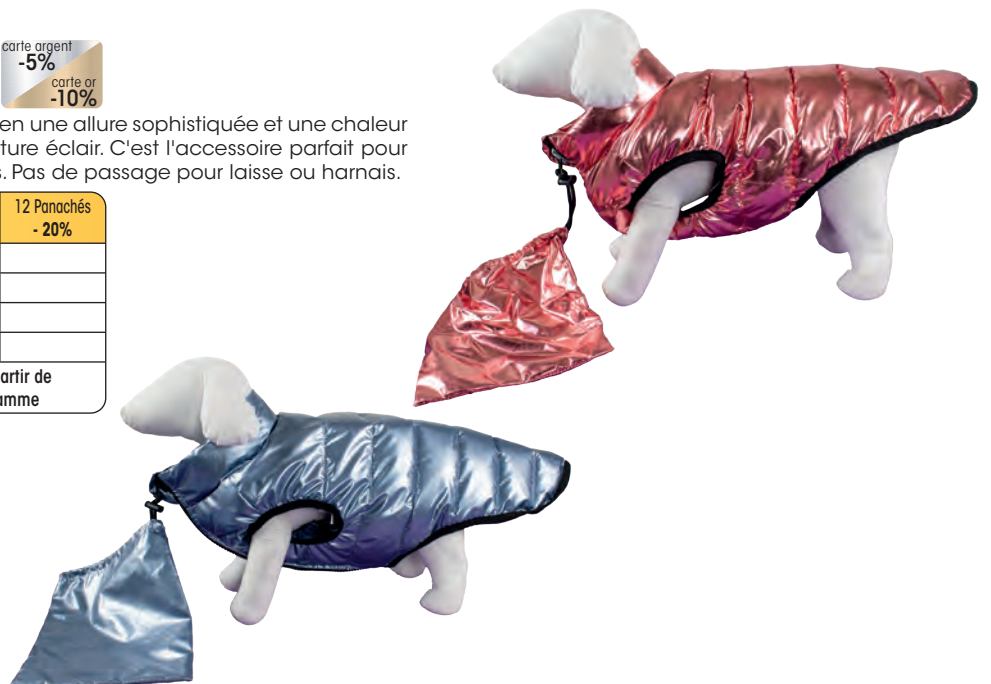

DOUDOUNES METALLIQUES ★

Notre doudoune métallisée offre à votre chien une allure sophistiquée et une chaleur optimale. Facile à enfiler grâce à sa fermeture éclair. C'est l'accessoire parfait pour des promenades élégantes par temps frais. Pas de passage pour laisse ou harnais.

ROSE	BLEUE	taille	à l'unité	6 Panachés - 10%	12 Panachés - 20%
N 6310	N 6311	T 25			
N 6320	N 6321	T 30			
N 6330	N 6331	T 35			
N 6340	N 6341	T 40			
P 0270 Mannequin mousse à 18,90 €, offert à partir de 12 articles panachés dans la même gamme					

carte argent -5%
carte or -10%