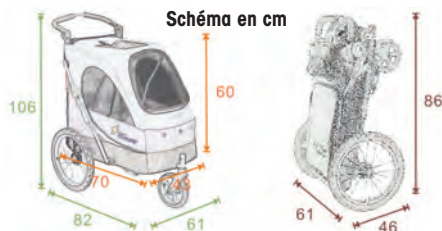

POUSSETTES

POUSSETTE JOURNEY

Roue de devant directionnelle pour un maniement plus facile. Pneumatiques ultra résistants absorbant facilement les chocs pour un voyage plus confortable. Portes arrières avec des fermetures éclair permettant un accès facile. Fenêtre transparente avec fermeture éclair pour que les animaux puissent voir à l'extérieur. 3 mailles résistantes pour une meilleure vision et une bonne ventilation. Réflecteurs de sécurité pour les déplacements nocturnes. Freins de roues à l'arrière pour bloquer la poussette. Assemblage facile et rapide sans outils. Un crochet de rangement permet de garder la poussette pliée fermement. Une poignée ajustable pour une position plus ergonomique. Une protection douce et déhoussable. Une poche de rangement pour les friandises, les laisse, jouets et autres objets. Une laisse de sécurité réglable qui protège les animaux lors des déplacements. Fabriquée avec du polyester, du nylon ultra résistant et un tube en acier pour un nettoyage facile et une meilleure résistance. Ouverture à l'avant avec fermeture éclair permettant d'ouvrir intégralement la poussette et d'y insérer une cage aisément.

code	descriptif	à l'unité	6 et plus - 5%	12 et plus - 10%
L 1975	H. 1.06 x L.82 x l.61 cm			
L 1971	Housse protection pluie			
L 1972	Plaque de toiletteage 75 x 39 cm			
L 1973	Barre de traction velo pour journey