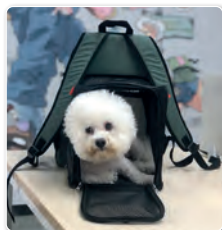

SAC À DOS CAMPING ★

carte argent
-5%
carte or
-10%

Doté de filets d'aération à l'avant et sur les côtés, il garantit une circulation optimale de l'air pour garder votre chien au frais. Sa poche de rangement à l'avant et sa poche filet latérale vous permettent d'emporter facilement vos accessoires essentiels. La visière de protection intégrée protège votre chien du soleil, tandis que la partie arrière du sac se déplie pour offrir un espace où votre chien peut s'allonger confortablement. Le fond amovible matelassé assure un soutien optimal, et une pochette pour sac à crotte assortie est incluse pour plus de praticité. Non lavable en machine, ce sac est conçu pour durer et faciliter toutes vos aventures avec votre compagnon.

AU CHOIX DANS LES 6 PAGES
"SACS DOOGY"

code	descriptif	à l'unité	6 Panachés - 10%	12 Panachés - 20%
L 1483	45 x 34 cm - h. 21 cm