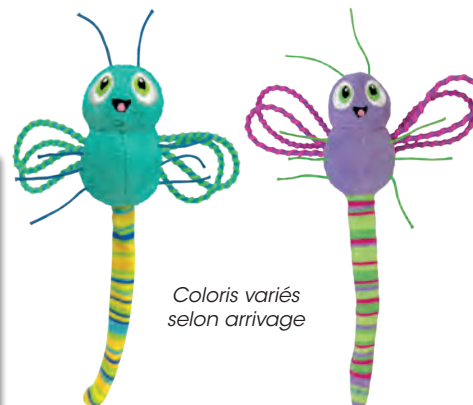

Coloris variés selon arrivage