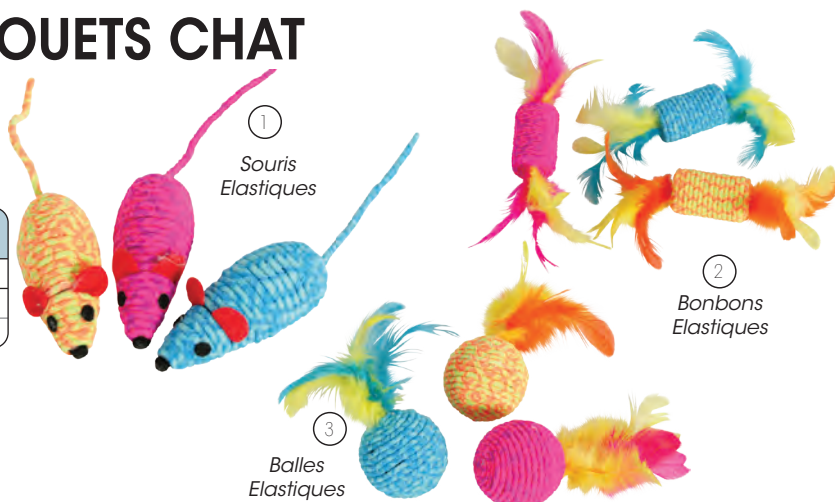

JOUETS CHAT

JOUETS ELASTIQUES

Jeux classiques pour chats en fibre élastique pour stimuler l'instinct de chasse de votre animal.

code	n°	descriptif	à l'unité	6 et plus - 5%	12 et plus - 10%
0 2710	1	Souris - 3,5 x 3,5 x 16 cm			
0 2711	2	Bonbons - 3 x 3 x 17,5 cm			
0 2714	3	Balle - 5 x 4,5 x 11 cm