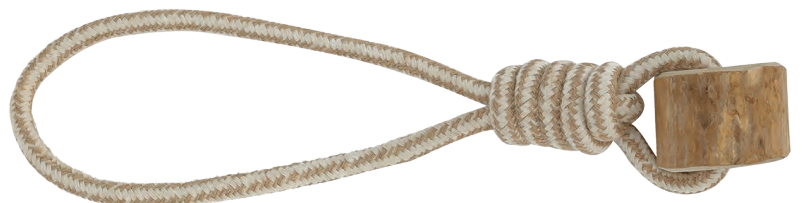

JOUET DE TIRAGE CORDE ET BOIS DE CAFÉIER

Jouet de tirage à base de corde et de bois de caféier idéal pour les chiens joueurs et mâchouilleurs. Le morceau de bois de caféier mesure de 4 à 5 cm, diamètre de 4 cm.

code	descriptif	à l'unité	6 et plus - 5%	12 et plus - 10%
P 3785	33 cm