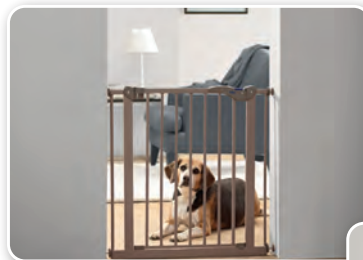

"DOG BARRIER"

DOG BARRIERE

Cette barrière en métal très solide est idéale pour interdire l'accès de toutes les pièces dans la maison y compris la cuisine et les chambres. Elle peut être utilisée en travers des couloirs, des portes ou de la cage d'escalier.

Conseils : Vérifiez la largeur de l'ouverture dans laquelle vous avez l'intention d'installer votre barrière.

La plus petite largeur est de 75 cm et la plus grande de 84 cm.

Important : ne pas essayer d'installer cette barrière dans une ouverture excédant 84 cm. Pour des ouvertures de plus de 84 cm, des extensions de 7 cm sont disponibles (codes L0844/ L0845).

Maximum 4 extensions par barrière, soit 28 cm en plus maximum.

code	taille	descriptif	à l'unité	6 et plus - 5%	12 et plus - 10%
L 0840	T 75	Largeur de 75 à 84 cm x h.75 cm			
L 0841	T 107	Largeur de 75 à 84 cm x h.107 cm			
L 0844		Extension de 7 cm pour L 0840			
L 0845		Extension de 7 cm pour L 0841			
L 0847		Embout pour extension