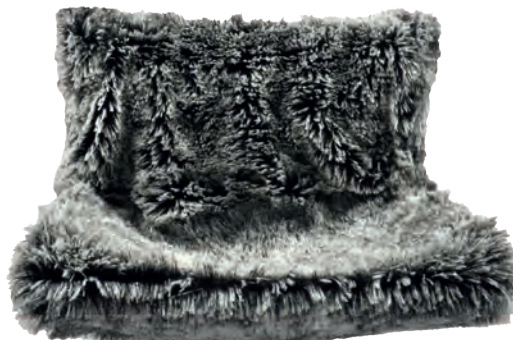

HAMAC RADIATEUR POILU

Beau et ultra confortable. Dessus fourrure synthétique longue et ultra douce, dessous en polaire ultra douce 100% polyester. Design moderne et luxueux qui s'adapte facilement à votre intérieur. Hamac rapide à installer : il se pose en quelques gestes sur votre radiateur. Armature en métal très stable avec fixations réglables de 7.5 cm à 12 cm. La housse est douce et déhoussable. Entretien : Nettoyage facile. Lavable en machine cycle délicat ou à la main. Enlever l'armature avant de laver. Composition : 100% polyester.

AU CHOIX DANS LA PAGE "POILU"				
noir	descriptif	à l'unité	6 Panachés - 5%	12 Panachés - 10%
M 3982	47 x 30 x 25 cm