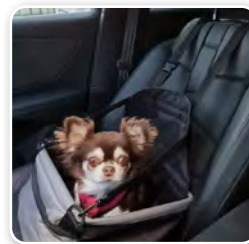

SIÈGES AUTO

SIÈGE AUTO POUR CHIEN

Ideal pour emmener votre compagnon en voiture en toute sécurité. Sangles ajustables pour s'adapter à tout type de siège. Ceinture de sécurité pour le chien.