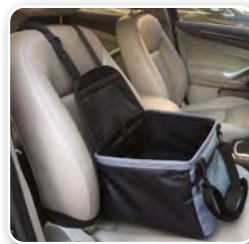

## SIÈGE AUTO POUR CHIEN

Ideal pour emmener votre compagnon en voiture en toute sécurité. Sangles ajustables pour s'adapter à tout type de siège. Ceinture de sécurité pour le chien.

code	descriptif	à l'unité	6 et plus - 10%	12 et plus - 20%
P 0223	30 x 41 x 20 cm			