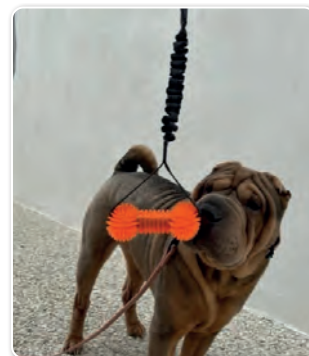

JOUETS DE TRACTION

TUGS POUR CHIEN

TPR jouet léger interactif pour chien avec une poignée élastique qui permet de réduire les secousses du chien. Parfait pour l'agilité et le dressage du chien. Votre animal ne doit avoir ses dents que sur le jouet. Parfait pour apprendre à votre chien à jouer, à gérer son excitation puis à rendre son jouet lorsque son maître lui demande. Ne pas laisser ce jouet à votre chien lorsque vous n'êtes pas là.

code	descriptif	à l'unité	6 et plus - 10%	12 et plus - 20%
O 0431	60 cm - Ballon Rugby Orange			

code	descriptif	à l'unité	- 60%
O 0432	50 cm - Anneau Bleu		
O 0433	22 x 50 cm - Chien Os Rouge		

Desfockage