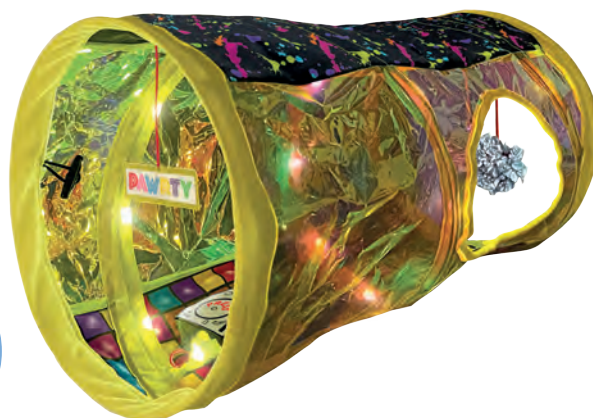

KONG® PLAY SPACES RAVE CAVE

Le sol crépitant fait danser le break au corps des minous, tandis que les rythmes techno des années 90 activés par le mouvement commencent à résonner et les lumières rétro, à clignoter pour éveiller les sens de votre chat. Une boule à facettes scintillante suspendue au plafond invite à donner des coups de patte et à danser. La fête finie, ce tunnel est facilement plié et rangé jusqu'à la prochaine soirée. Les chats pleins d'énergie adoreront ce tunnel interactif pour donner des coups de patte, guetter, bondir et faire la fête. L'interrupteur permet aux chats de passer une soirée calme dans l'obscurité.

code	descriptif	à l'unité	6 et plus - 5%	12 et plus - 10%
O 3187	50,5 cm			

Nouveau