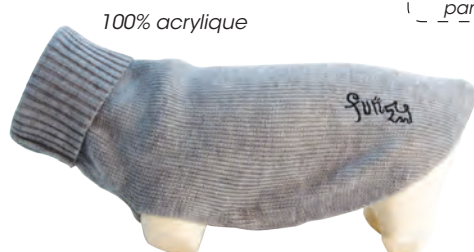

PULLS FUN NEW GÉNÉRATION

AU CHOIX DANS LA GAMME "PULL NEW GÉNÉRATION"							
NOIR	ROUGE	GRIS	MARIN	taille	à l'unité	6 Panachés - 10%	12 Panachés - 20%
N 7530	N 7531	N 7532		T 25			
N 7540	N 7541			T 32			
	N 7551		N 7553	T 36			
	N 7561	N 7562	N 7563	T 40			
P 0270		Mannequin mousse à 18,90 €, offert à partir de 12 articles panachés dans la même gamme