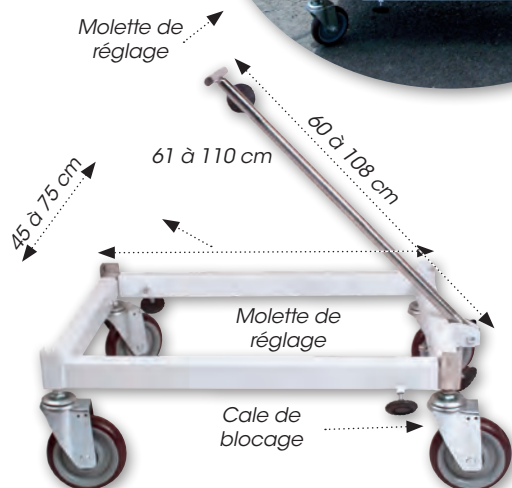

CHARIOT MÉTAL UNIVERSEL

CHARIOT RÉGLABLE INOX ET MÉTAL PEINT

Tout en métal. Longueur réglable de 61 à 110 cm. Largeur réglable de 45 à 75 cm. Roues de 12,5 cm. Hauteur poignée réglable de 60 cm à 108 cm.

carte argent
-5%
carte or
-10%

code	descriptif	à l'unité	6 et plus - 10%	12 et plus - 20%
A 0078	Chariot métal peint			

Idéal pour le transport des cages