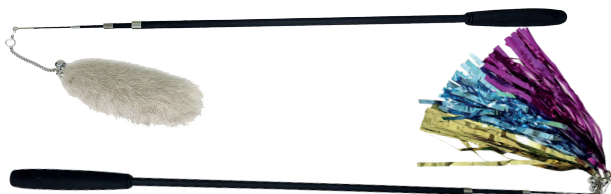

CANNES À PÊCHE

Canne à pêche télescopique qui s'étire jusqu'à 180 cm.

code	descriptif	à l'unité	6 et plus - 5%	12 et plus - 10%
0 2794	Fourrure + grelot - 1,80 cm			
0 2795	Papier bruisant - 1,80 cm