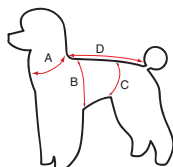

MANNEQUIN MOUSSE

MANNEQUIN MOUSSE

T 24 : H. 21 cm.

code	descriptif	à l'unité	6 et plus - 10%	12 et plus - 20%
P 0270	T 24 : H. 21 cm