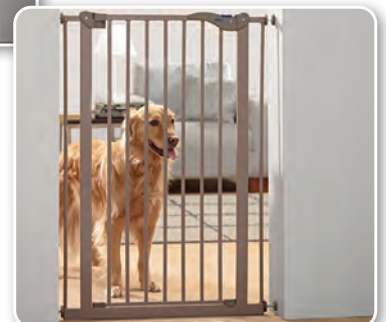

"DOG BARRIER"

DOG BARRIERE

Cette barrière en métal très solide est idéale pour interdire l'accès de toutes les pièces dans la maison y compris la cuisine et les chambres. Elle peut être utilisée en travers des couloirs, des portes ou de la cage d'escalier.

Conseils : Vérifiez la largeur de l'ouverture dans laquelle vous avez l'intention d'installer votre barrière.

La plus petite largeur est de 75 cm et la plus grande de 84 cm.

Important : ne pas essayer d'installer cette barrière dans une ouverture excédant 84 cm. Pour des ouvertures de plus de 84 cm, des extensions de 7 cm sont disponibles (codes L0844/ L0845).

Maximum 4 extensions par barrière, soit 28 cm en plus maximum.

code	taille	descriptif	à l'unité	6 et plus - 5%	12 et plus - 10%
L 0840	T 75	Largeur de 75 à 84 cm x h.75 cm			
L 0841	T 107	Largeur de 75 à 84 cm x h.107 cm			
L 0844		Extension de 7 cm pour L 0840			
L 0845		Extension de 7 cm pour L 0841			
L 0847		Embout pour extension