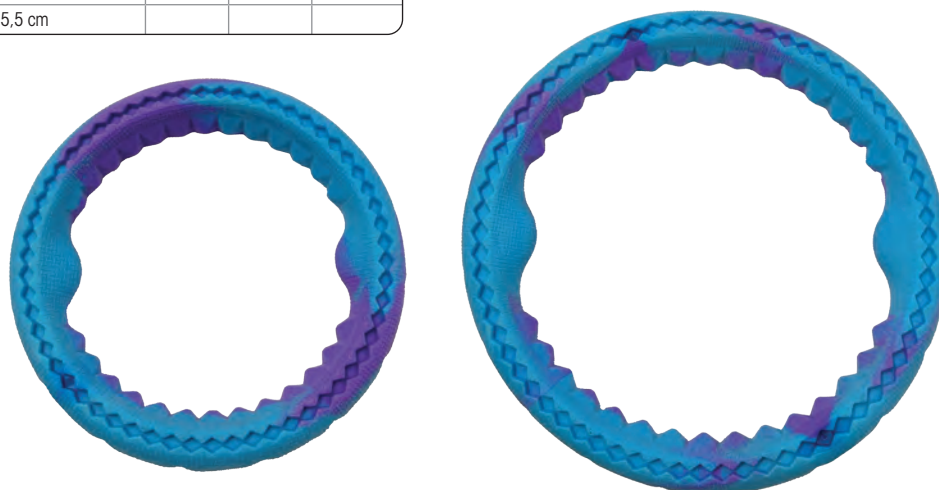

## ANNEAUX DE TRACTION "STRONGER RING"

Anneau en mousse de TPR ultra résistant pour les chiens très machouilleurs.

code	descriptif	à l'unité	6 et plus - 10%	12 et plus - 20%
P 1431	Taille M Ø 17 cm			
P 1432	Taille L Ø 25,5 cm			