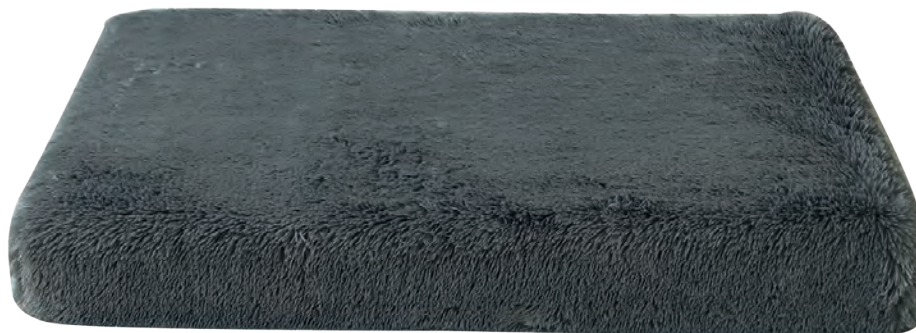

MATELAS CALMING

Coussins apaisants spécialement conçus pour calmer et relaxer les animaux. Son design et son confort extrême permettent à l'animal de se blottir et de se relaxer instantanément. Ce matelas leur apporte un réel bien-être ainsi qu'un sentiment de sécurité. Un animal reposé est un animal en pleine forme ! Déhoussable.

		AU CHOIX DANS LA GAMME "CALMING"		
gris	dimensions	à l'unité	6 Panachés - 5%	12 Panachés - 10%
M 9980	80 x 50 x 8 cm			
M 9970	122 x 74 x 15 cm