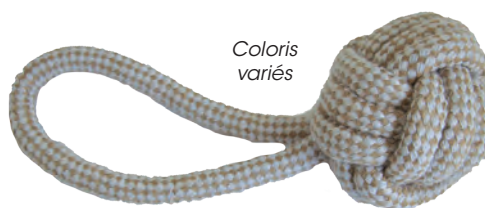

JOUET CORDE

code	descriptif	à l'unité	6 et plus - 10%	12 et plus - 20%
O 0430	Longueur 25 cm			

Coloris
variés

JOUET CORDE TITAN

Jouet ultra-résistant fabriqué à partir de caoutchouc naturel. Les rainures et les picots présents sur le jouet contribuent à l'hygiène dentaire.

code	taille	descriptif	à l'unité	6 et plus - 5%	12 et plus - 10%
O 2738	L	Corde - H 11,5 - L 7,5 cm			

NETTOYAGE DENTAIRE

RÉSISTANT