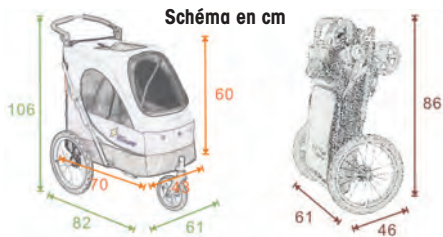

POUSSETTES

POUSSETTES AVENTURA

Roue de devant directionnelle pour un maniement plus facile. Pneumatiques ultra résistants absorbant facilement les chocs pour un voyage plus confortable. Portes arrière avec des fermetures éclair permettant un accès facile. Fenêtre transparente avec fermeture éclair pour que les animaux puissent voir à l'extérieur. 3 mailles résistantes pour une meilleure vision et une bonne ventilation. Réflecteurs de sécurité pour les déplacements nocturnes. Freins de roues à l'arrière pour bloquer la poussette. Assemblage facile et rapide sans outils. Un crochet de rangement permet de garder la poussette pliée fermement. Une poignée ajustable pour une position plus ergonomique. Une protection douce et déhoussable. Une poche de rangement pour les friandises, les laisse, jouets et autres objets. Une laisse de sécurité réglable qui protège les animaux lors des déplacements. Fabriquée avec du polyester, du nylon ultra résistant et un tube en acier pour un nettoyage facile et une meilleure résistance.

code	descriptif	à l'unité	6 et plus - 5%	12 et plus - 10%
L 1974	Grise H. 106 x L.82 x l.61 cm			
L 2081	Verte et noire H. 106 x L.82 x l.61 cm			
L 1971	Housse protection pluie			
L 1972	Plaque de toilettage 75 x 39 cm			
L 1973	Barre de traction velo pour aventure