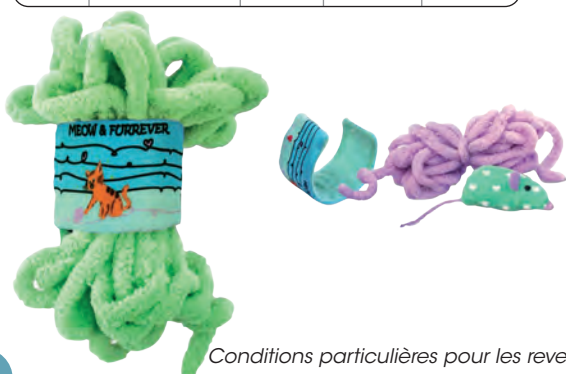

KONG® PULL-A-PARTZ YARNZ

Ce jouet 3-en-1 satisfait l'instinct de chasse du chat. La pelote de laine ne se démêle pas et prolonge le plaisir du jeu, tandis que la souris légère à l'intérieur encourage les coups de patte. Les crépitements de l'enveloppe et l'herbe à chat ajoutent une stimulation mentale et sensorielle complète.

code	descriptif	à l'unité	6 et plus - 5%	12 et plus - 10%
0 3204	11 cm