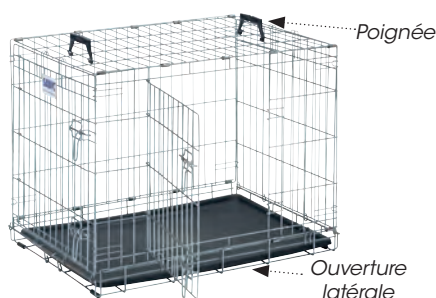

DOG RÉSIDENCE

DOG RÉSIDENCE

Cage métallique de qualité avec bac de fond plastique et finition martelée, pour la maison ou les expositions canines par exemple, pour laisser votre chien seul ou exécuter un transport, en toute sécurité Ref A1350 et A1351 : porte sur le dessus et porte frontale. Ref A1352, A1353, A1354 et A1355 : une porte latérale et une porte frontale. Livrée avec le fond de cage en plastique ABS.

code	taille	descriptif	à l'unité	AU CHOIX DANS LA GAMME "DOG RÉSIDENCE"	
				6 et plus - 5%	12 et plus - 10%
A 1350	T 50	Long. 50 x larg. 33 x haut. 40 cm			
A 1351	T 61	Long. 61 x larg. 46 x haut. 53 cm			
A 1352	T 76	Long. 76 x larg. 53 x haut. 61 cm			
A 1353	T 91	Long. 91 x larg. 61 x haut. 71 cm			
A 1354	T 107	Long. 107 x larg. 71 x haut. 81 cm			
A 1355	T 118	Long. 118 x larg. 76 x haut. 88 cm