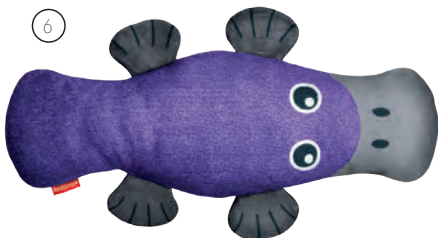

RED DINGO DURABLES

Ces jouets sont conçus pour être plus durables que les jouets pour chien classiques en tissu. Fabriqués à partir d'un matériau très robuste ils font preuve d'une grande résistance aux déchirures, coupures et morsures. Ils sont néanmoins doux pour les dents des chiens.

JOUETS DURABLES

code	n°	descriptif	à l'unité	6 et plus - 5%	12 et plus - 10%
O 6080	1	Crocodile Long. 27,5 cm			
O 6081	2	Cacatoes Long. 20,5 cm			
O 6082	3	Echidné Long. 23,5 cm			
O 6083	4	Kangourou Long. 23,5 cm			
O 6084	5	Koala Long. 20 cm			
O 6085	6	Ornithorynque Long. 28,5 cm			
O 6086	7	Requin Long. 25,5 cm			
O 6087	8	Wombat Long. 21,5 cm			
O 6090	9	Singe Long. 10 cm			
O 6091	10	Rhino Long. 10 cm			
O 6092	11	Hippo Long. 10 cm			
O 6093	12	Zebre Long. 10 cm			
O 6094	13	Lion Long. 10 cm			
O 6095	14	Elephant Long. 10 cm			

Liens vidéos youtube