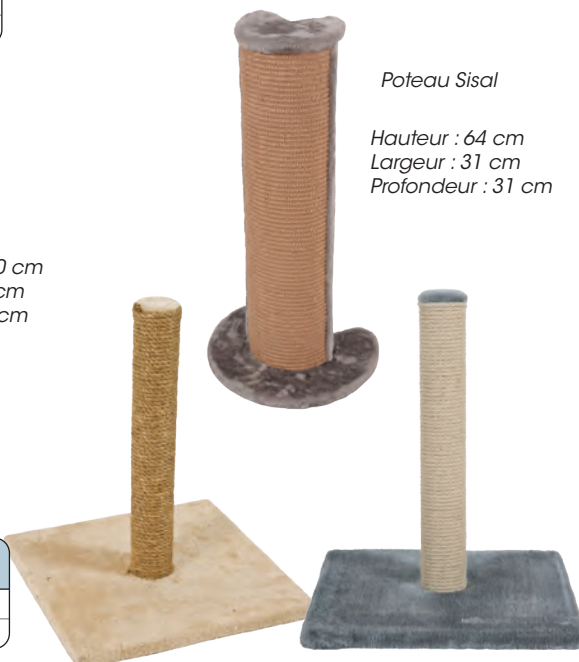

GRIFFOIR ANGLE A POSER

Le Griffoir à poser au coin d'un mur de la maison est recouvert de chanvre dont les fibres rugueuses permettent d'éliminer les parties usées des griffes de votre chat et de répondre à son besoin naturel de faire ses griffes. Il dispose d'une large surface de griffage.

code	descriptif	à l'unité	6 et plus - 5%	12 et plus - 10%
O 4116	Hauteur 64 cm			

Poteau Sisal

Hauteur : 64 cm
Largeur : 31 cm
Profondeur : 31 cm