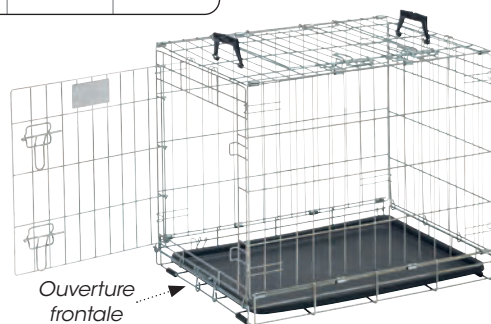

DOG RÉSIDENCE

DOG RÉSIDENCE

Cage métallique de qualité avec bac de fond plastique et finition martelée, pour la maison ou les expositions canines par exemple, pour laisser votre chien seul ou exécuter un transport, en toute sécurité Ref A1350 et A1351 : porte sur le dessus et porte frontale. Ref A1352, A1353, A1354 et A1355 : une porte latérale et une porte frontale. Livrée avec le fond de cage en plastique ABS.

code	taille	descriptif	à l'unité	AU CHOIX DANS LA GAMME "DOG RÉSIDENCE"	
				6 et plus - 5%	12 et plus - 10%
A 1350	T 50	Long. 50 x larg. 33 x haut. 40 cm			
A 1351	T 61	Long. 61 x larg. 46 x haut. 53 cm			
A 1352	T 76	Long. 76 x larg. 53 x haut. 61 cm			
A 1353	T 91	Long. 91 x larg. 61 x haut. 71 cm			
A 1354	T 107	Long. 107 x larg. 71 x haut. 81 cm			
A 1355	T 118	Long. 118 x larg. 76 x haut. 88 cm