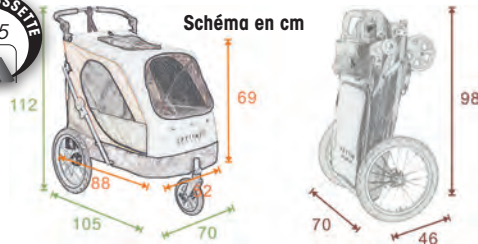

POUSSETTES AVENTURA-XL

Cette poussette surdimensionnée avec ces 1,05 m de longueur et 1,12 m de hauteur vous permet d'embarquer un ou plusieurs compagnons pour une longue balade. Des roues en pneumatique de haute qualité rendent la balade très agréable. La roue avant pivotante vous permet de garder le contrôle. La fermeture arrière autorise une entrée et une sortie très simple de votre compagnon. Celle du dessus lui permet d'avoir une bonne visibilité. Les filets placés à différents endroits permettent également une bonne visibilité et une bonne aération. Des réflecteurs sont placés sur les roues afin de bien être vu lors de vos balades nocturnes. Des freins sont situés sur l'essieu arrière. Le pliage compact est très rapide et la poignée ajustable assure un maximum de confort. La poussette est entièrement déhoussable pour un nettoyage simplifié. Les supports boissons sont amovibles. Le polyester de 600 deniers rend la toile très solide. Une attache réglable est intégrée pour plus de sécurité. L'assemblage se fait très rapidement et facilement sans outil.

code	descriptif	à l'unité	6 et plus - 5%	12 et plus - 10%
L 2110	H. 112 x L.105 x l.70 cm			
L 2112	H. 112 x L.105 x l.70 cm			
L 1991	Housse protection pluie			
L 1992	Plaque de toilettage 75 x 39,5 cm			
L 2111	Barre de traction pour poussette