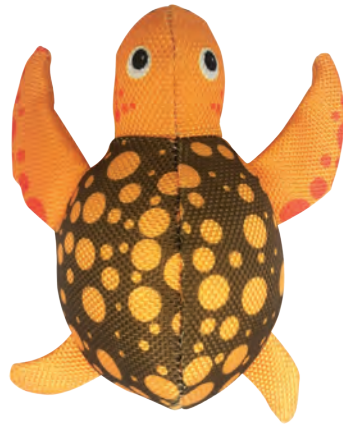

3 JOUETS DURABLES "SOUS L'OCEAN" ★

carte argent -5%
carte or -10%

Jouets en matière très résistante, détiennent tous un couineur. Tortue : 14 cm / Crabe : 15 cm / Poulpe : 16 cm

code	descriptif	à l'unité	6 et plus - 10%	12 et plus - 20%
P 1293	Lot de 3 jouets