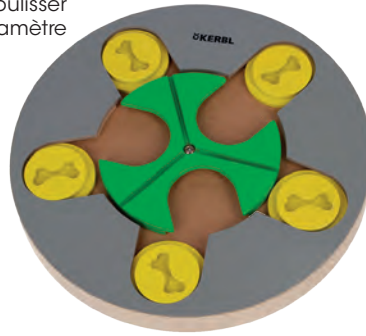

JEUX DE STRATÉGIE

JEU DE REFLEXION

En bois MDF robuste peint. Le chien accède aux friandises en faisant coulisser les couvercles. Revêtement antidérapant. Niveau de difficulté : moyen. Diamètre 25 cm.

code	descriptif	à l'unité	6 et plus - 5%	12 et plus - 10%
0 2852	Diamètre 25 cm			

Lien vidéo youtube

JEU DE REFLEXION DOG HIDE SLIDE COMPOSITE (NIVEAU 2)

Jeu d'éducation pour chien, friandises à placer dans les compartiments situés à la base et à l'intérieur des blocs coulissants. Commencez doucement sans nageoires. Pour une difficulté accrue, faites pivoter les nageoires pour couvrir les friandises. Parfait pour les animaux de compagnie pour gagner leur intérêt, amusant et facile à utiliser. Stimule l'esprit de votre chien, réduit l'ennui et le comportement destructeur. Matériau recyclable, non toxique, sans BPA, PVC et Phtalatate, de qualité alimentaire, facile à nettoyer et très résistant. Dim. : 33,5 x 33,5 x 5,2 cm. Niveau Medium (2/4) : Combiner les actions pour récupérer les récompenses de différentes façons.

code	descriptif	à l'unité	6 et plus - 5%	12 et plus - 10%
0 2765	Slide Composite