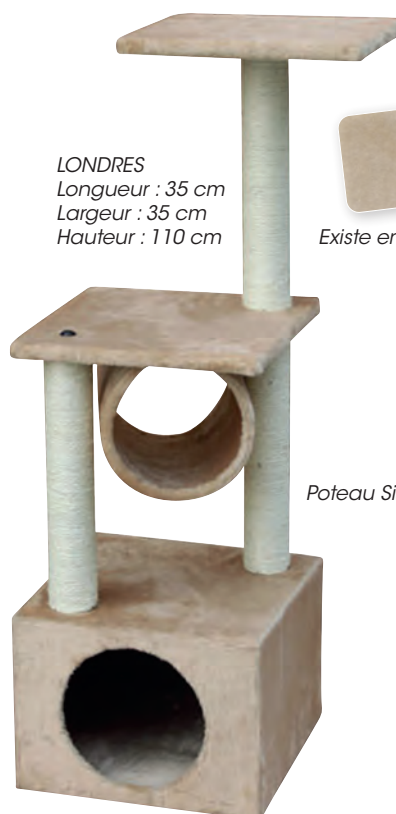

ARBRE À CHAT "LONDRES"

code	descriptif	à l'unité	6 et plus - 5%	12 et plus - 10%
0 4035	Gris			
0 4040	Beige			

LONDRES
Longueur : 35 cm
Largeur : 35 cm
Hauteur : 110 cm

Existe en 2 couleurs

Poteau Sisal