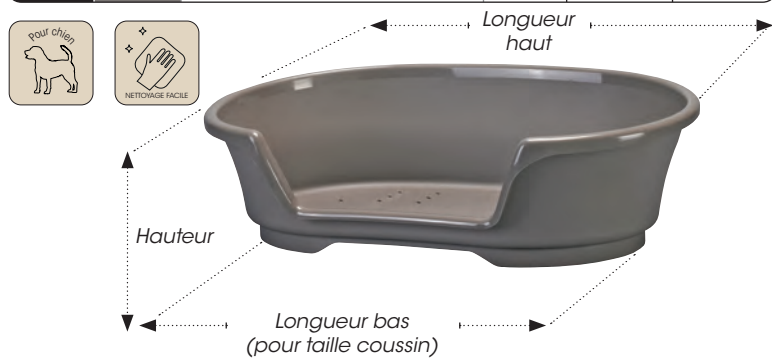

CORBEILLES PLASTIQUES

CORBEILLES COSY AIR

DIMENSIONS INTÉRIEURES				AU CHOIX DANS LA GAMME "CORBEILLES COSY AIR"	
NOIR	GRIS TAUPE	descriptif	à l'unité	6 Panachés - 5%	12 Panachés - 10%
L 1824	L 1825	T55 : Long. de 53 (bas) à 62 (haut) x h. 17 cm			
L 1844	L 1845	T65 : Long. de 63 (bas) à 73 (haut) x h. 20 cm			
L 1854	L 1855	T78 : Long. de 75 (bas) à 84 (haut) x h. 21 cm			
L 1864	L 1865	T90 : Long. de 88 (bas) à 99 (haut) x h. 26 cm			

Gamme Supérieure : plastique de qualité
épaisseur 2,5 mm (T55)
épaisseur 3,5 mm (T65 à 90)