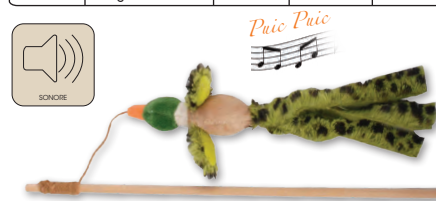

CANNE À PÊCHE CANARD SIFFLEUR

code	descriptif	à l'unité	6 et plus - 5%	12 et plus - 10%
0 2527	Longueur 44 cm