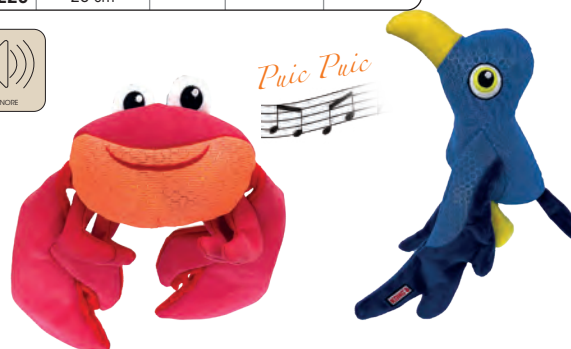

KONG® SHAKERS SHIMMY

Des textures brillantes et pelucheuses captivent les chiens tandis qu'un sifflet à chant grave et des crépitements les invitent à des secousses espiègles et à de nombreux exercices bénéfiques.

code	descriptif	à l'unité	6 et plus - 5%	12 et plus - 10%
O 3224	17 cm			
O 3225	28 cm