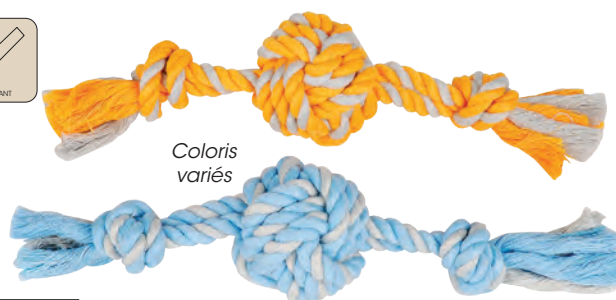

KNOT BALLE

Ce jouet est très résistant et fabriqué en double corde 100% coton. Il possède un gros nœud ainsi que deux petits de chaque côté du jouet. Vous pourrez ainsi jouer avec votre chien en tirant d'un côté afin d'effectuer une traction, cela l'amusera beaucoup.

code	descriptif	à l'unité	6 et plus - 5%	12 et plus - 10%
0 0426	Longueur 20 cm			

Coloris variés

RASTAMAN

Jouet pour chien en corde et balle de tennis.

code	descriptif	à l'unité	6 et plus - 5%	12 et plus - 10%
0 0481	Taille M - 46 cm			
0 0482	Taille L - 58 cm			

ANKA