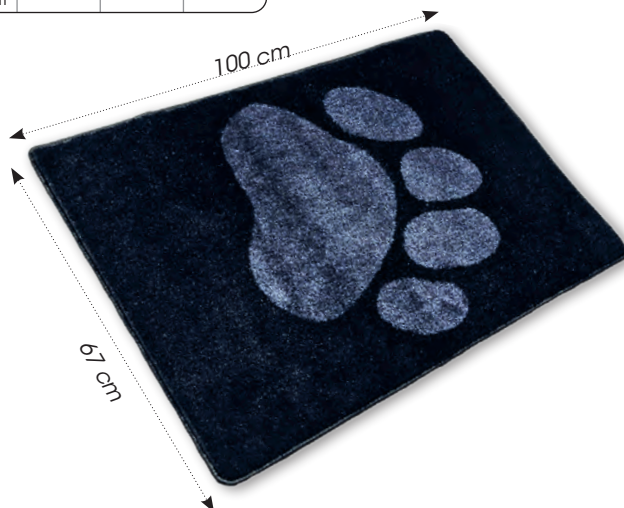

PAILLASSON POUR COFFRE DE VOITURE

code	descriptif	à l'unité	6 et plus - 5%	12 et plus - 10%
P 0220	Pattes noire 67 x 100 cm