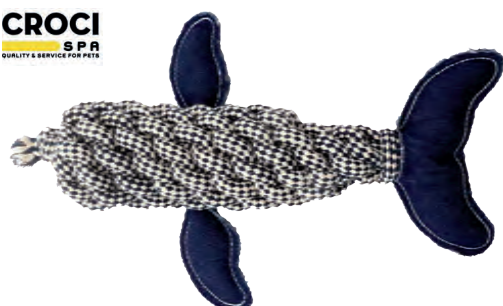

JEU CHIEN KNOT WHALE

Jouet en corde style marin en forme de baleine.

code	descriptif	à l'unité	6 et plus - 5%	12 et plus - 10%
P 1371	30,5 cm			

CROCI
S P A
QUALITY & SERVICE FOR PETS