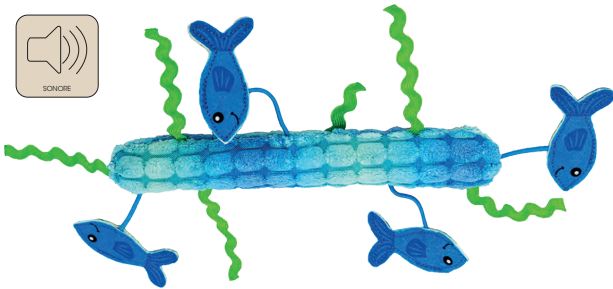

KONG® KICKEROO STICKAROO

Le jouet KONG Kickeroo Stickaroo offre un enrichissement multi-sensoriel grâce à sa forme allongée et moelleuse qui encourage la lutte ainsi que les coups de patte arrière. L'herbe à chat KONG Premium North American Catnip associée aux crépitements du corps allongé du jouet encouragent un divertissement naturel et satisfaisant quels que soient les mouvements effectués.

code	descriptif	à l'unité	6 et plus - 5%	12 et plus - 10%
0 3231	26 cm