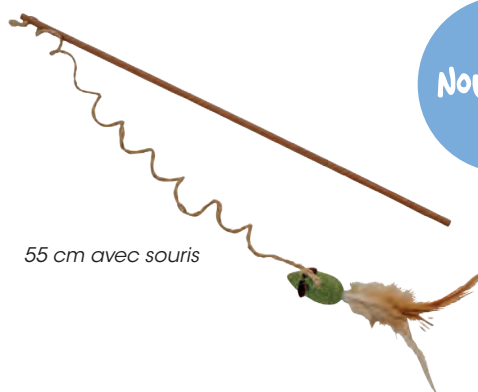

CANNE À PÊCHE SOURIS MATATABI

Cette canne à pêche pour chat est un jouet irrésistible qui éveille son instinct de chasseur! À l'extrémité, une souris en matatabi, une alternative naturelle à l'herbe à chat, attire et stimule le félin. Sa queue en plumes colorées ajoute un mouvement réaliste pour encore plus de fun. Idéal pour renforcer le lien avec l'animal tout en le maintenant actif et heureux.

code	descriptif	à l'unité	6 et plus - 10%	12 et plus - 20%
P 3786	Longueur 55 cm