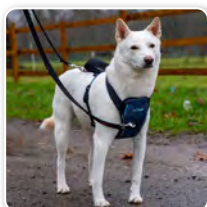

HARNAIS CARSAFE NOIR

Harnais de voiture pour transporter son chien, bandes réfléchissantes, harnais utilisable normalement.

code	taille	tour de poitrail	tour de cou	à l'unité	6 Panachés - 5%	12 Panachés - 10%
I 0044	XS	40 à 52 cm	34 cm			
I 0045	S	50 à 64 cm	42 cm			
I 0046	M	62 à 74 cm	54 cm			
I 0047	L	72 à 90 cm	60 cm