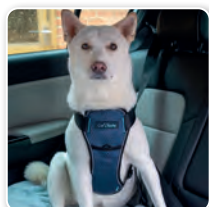

HARNAIS CARSAFE NOIR

Harnais de voiture pour transporter son chien, bandes réfléchissantes, harnais utilisable normalement.

code	taille	tour de poitrail	tour de cou	à l'unité	6 Panachés - 5%	12 Panachés - 10%
I 0044	XS	40 à 52 cm	34 cm			
I 0045	S	50 à 64 cm	42 cm			
I 0046	M	62 à 74 cm	54 cm			
I 0047	L	72 à 90 cm	60 cm