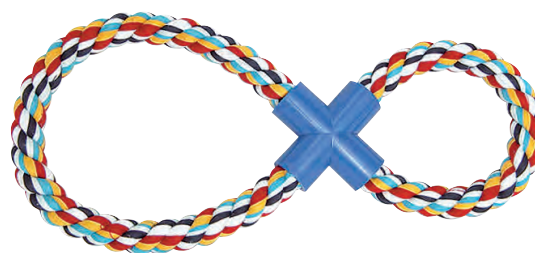

CORDE POIGNÉE "SUPER HUIT"

code	descriptif	à l'unité	6 et plus - 10%	12 et plus - 20%
O 0443	Longueur 37 cm