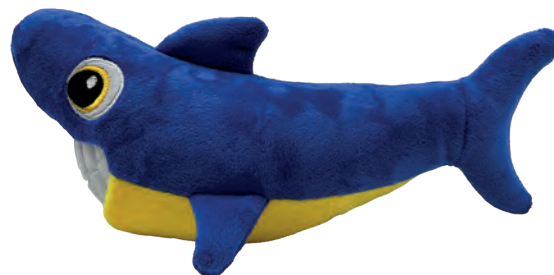

PELUCHE MARTIN LE REQUIN ★

Peluche avec des dents en TPR. Des friandises peuvent être insérées dans l'espace entre les dents pour transformer ce jouet en distributeur de petites douceurs pour votre meilleur ami. Détient un couineur.

code	descriptif	à l'unité	6 et plus - 10%	12 et plus - 20%
P 1440	29 cm			

JUNIOR PARESSEUX AVEC BATTEMENT DE CŒUR

Cette peluche est une aide relaxante pour s'endormir. Le cœur vibrant simule les battements du cœur de la mère. Démarrage/arrêt par simple pression sur le bouton, arrêt automatique après 20 minutes. Retirer le cœur avant le lavage.

code	descriptif	à l'unité	6 et plus - 5%	12 et plus - 10%
P 1390	34 cm