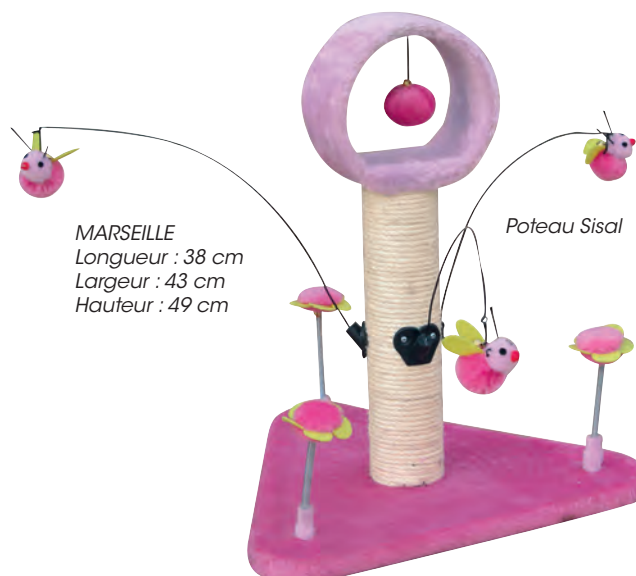

## GRIFFOIR MARSEILLE ROSE

code	descriptif	à l'unité	6 et plus - 5%	12 et plus - 10%
O 4021	Rose			

MARSEILLE  
Longueur : 38 cm  
Largeur : 43 cm  
Hauteur : 49 cm

Poteau Sisal