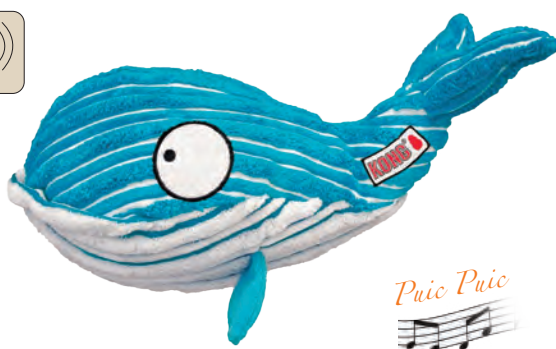

KONG® CUTESEAS WHALE

Gamme de peluches à câliner et à mordiller en velours côtelé. Contient un couineur.

code	descriptif	à l'unité	6 et plus - 5%	12 et plus - 10%
O 2958	35 cm