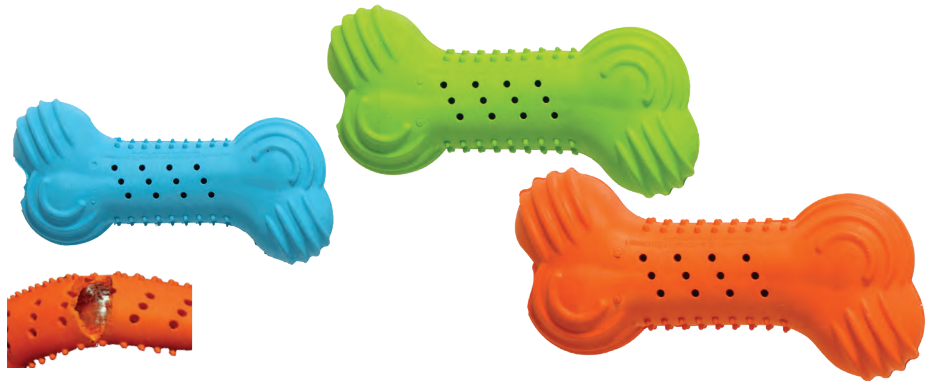

## JOUETS VEGGIE

Jouets conçus pour être durables, résistants aux morsures et d'une taille idéale pour les chiens de toutes tailles. Colorés et attrayants, ces jouets en latex encouragent l'activité physique tout en étant sûrs pour les dents et les gencives de votre chien.

## JOUET DENTAIRE CROCODENT

Le crocodent prendra soin des crocs de votre chien tout en l'amusant. Du dentifrice peut être rajouté au niveau des dents pour encore plus d'efficacité.

code	descriptif	à l'unité	6 et plus - 10%	12 et plus - 20%
O 2744	Longueur 18,8 cm			