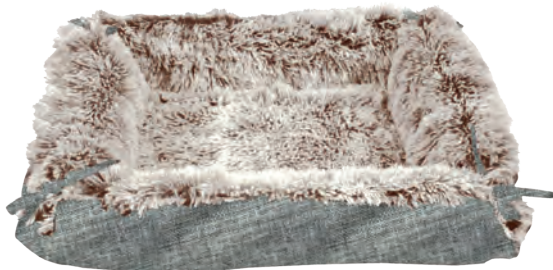

MULTIRELAX POILU

Beau et ultra confortable. Fabriqué à partir de fourrure synthétique longue et ultra douce. Design moderne et luxueux qui s'adapte facilement à votre intérieur.

AU CHOIX DANS LA PAGE "POILU"					
beige	noir	descriptif	à l'unité	6 Panachés - 5%	12 Panachés - 10%
M 3973	M 3972	Taille S - 70 cm